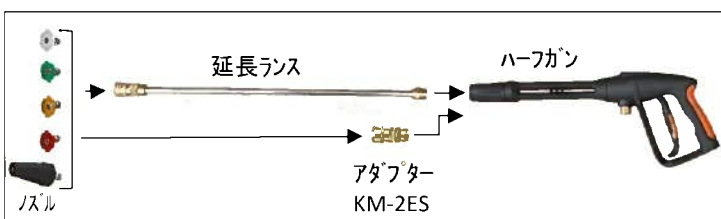

場所を選ばず無限の用途!!

- 外壁洗浄・トタンの塗装下地処理
- 建機・農機等の泥土洗浄作業
- 石塔・墓石等のクリーニング
- 果樹木等の防虫皮剥ぎ作業

〈新しいガンノズルの接続方式〉

標準セット構成 (10標)

	10標
本 体	吸水ホース φ16×3m (#32フィルター付)
洗浄ホース	9M×10m(KU×KU)
洗浄ガン	ハーフガン30cm(KM-KU) +延長ランス55cm(KM-2ES) アダプターKM-2ES(ハーフガン取付用)
標準ノズル	0° 15° 25° 40° トルネード
オプション	ケミカルノズル(タワ付)

お問い合わせは・・・