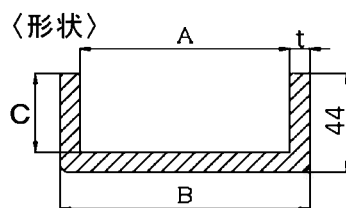

品名	アルミ積荷レール		
型式	100W×4t	100W×5t	120W×5t
最大荷重(2本時)	80kg	150kg	
全長	2000mm		
折りたたみ時長	1000mm		
板厚 (t)	4.0mm	5.0mm	
自重(1本)	4.5kg	5.0kg	5.5kg
寸法 A/B/C	92/100/40	90/100/39	110/120/39
定価[H]	20,000	26,000	30,000